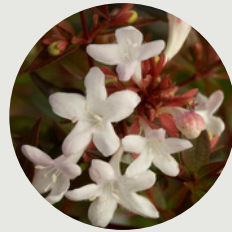

Particulièrement pollinifère, cet arbuste est un paradis pour les butineurs et favorise la biodiversité.

Idéal pour les jardiniers amateurs comme pour les professionnels, Baïa® est une variété extrêmement résistante (sécheresse, gel, maladies), ne nécessitant que peu d'arrosage après l'année de plantation et aucun traitement phytosanitaire. Toutes ces qualités en font un choix durable et coloré pour les massifs.

Avec ses fleurs de 4 à 5 cm aux coloris chatoyants, Baïa® s'associera parfaitement, en bac ou en massif, avec le bleu des lavandes et des géraniums vivaces, ou le blanc et rose de l'abelia sherwood.

Econome en eau et à la taille facultative, Baïa® nécessite peu d'entretien. Il laisse aux jardiniers tout le temps de l'admirer !