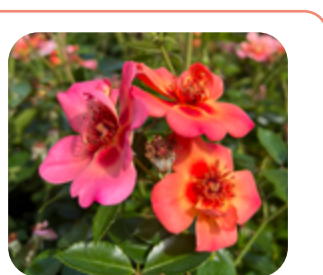

En grimpant

En tige

En buisson

4 à 6 cm

60 à 80 cm

+ ou - 50 cm

EXIGEZ LE LABEL !

Les DÉCOROSIERS® disposent tous d'un label unique qui garantit leur origine, leur authenticité et leurs qualités.